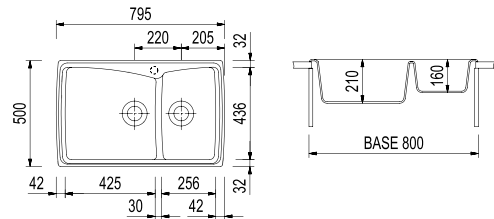

HR0792 / HARMONY

Double basin sink
790x500 mm - 80 cm cabinet

Countertop hole: 770x480 mm

ACCESSORIES: 1, 2, 3, 4, 5, 6, 7

ACCESSORIES: 1, 2, 3, 5, 6, 7

MICROULTRAGRANIT	€ VAT excluded	ULTRAMETAL	€ VAT excluded
 UG 56 JASMINE HR0861 / 56		 UM 41 ALUMINIUM HR0861 / 41	
 UG 98 WHITE HR0861 / 98		 UM 42 TITANIUM HR0861 / 42	
 UG 70 BLACK MATT HR0861 / 70		 UM 44 BLACK HR0861 / 44	
 UG 90 OPAL WHITE HR0861 / 90			
 UG 94 AVENA HR0861 / 94			
 UG 95 EBONY BLACK HR0861 / 95			