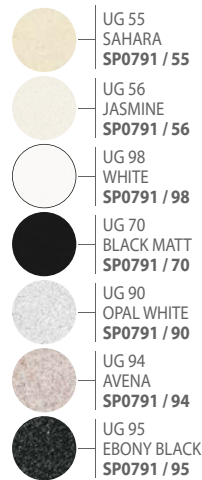

MICROULTRAGRANIT

€ VAT excluded

AVAILABLE ACCESSORIES

1_COPHPL88

2_TAGL88

3_TAGP66

4_TAGCR

5_SPACESINX

6_ROLLUP

7_COPPILT10

8_SPVASPOL