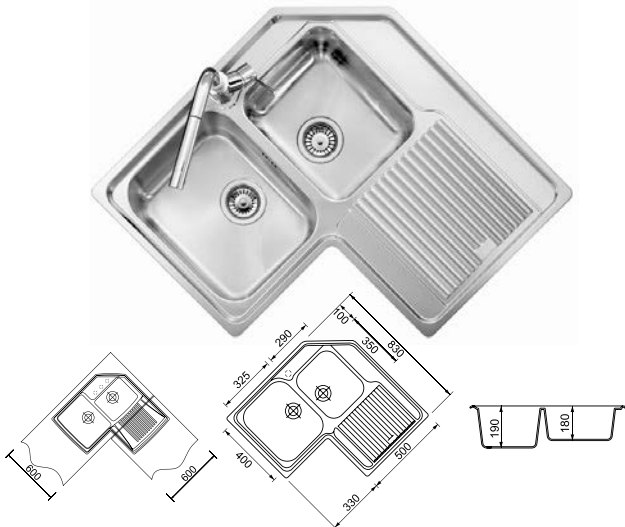

2_TAGL88

3_TAGP66

4_SPESINX

5_ROLLUP

6_COPPILT10

VIA832_ / VINTAGE

Lavello angolare a due vasche with drainer
830x500 mm - 90x90 cm corner cabinet

Countertop hole: SEE CUTOUT