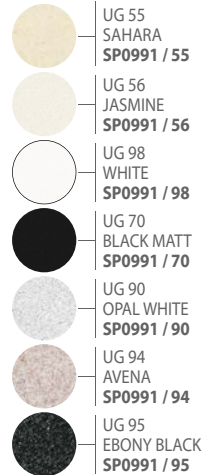

MICROULTRAGRANIT

€ VAT excluded