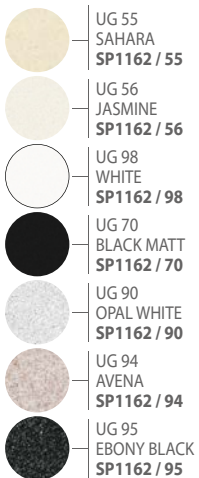

MICROULTRAGRANIT

€ VAT excluded