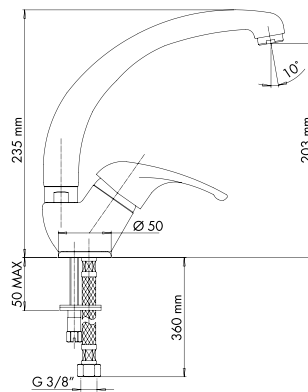

€ VAT excluded

40 CHROME
NEOMIX / 40

ULTRAQUARTZ

€ VAT excluded

- UQ 01 WHITE
NEOMIX / 01
- UQ 66 TERRA DI FRANCIA
NEOMIX / 66

MICROULTRAGRANIT

€ VAT excluded

- UG 55 SAHARA
NEOMIX / 55
- UG 56 JASMINE
NEOMIX / 56
- UG 58 MILK WHITE
NEOMIX / 58
- UG 70 BLACK MATT
NEOMIX / 70
- UG 90 OPAL WHITE
NEOMIX / 90
- UG 94 AVENA
NEOMIX / 94
- UG 95 EBONY BLACK
NEOMIX / 95
- UG 98 WHITE
NEOMIX / 98